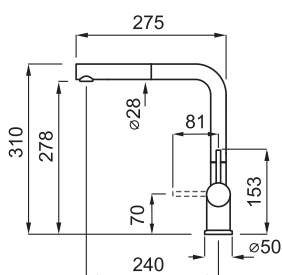

STREAM PLUS

Egykaros csaptelep elforgatható kifolyócsővel és kihúzható zuhanyfejjel

JELLEMZŐK

Kivágás mérete (Ømm)	35
Szekrény méret (mm)	50
Kifolyócső forgása	360°
Bekötőcső	Rozsdamentes acél 3/8"
Kerámiabetét (Ømm)	35

RENDELHETŐ SZÍNEK

CROMATO

● Króm MİKSTPCR

GRANITEK

NATURAL GRANITE EFFECT

METAL

● M79 Aluminium MMKSTP79
● M73 Titanium MMKSTP73

GRANITEK

NATURAL GRANITE EFFECT

MATT

○ G68 Bianco MGKSTP68
● G48 Cemento MGKSTP48
● G43 Tortora MGKSTP43
● G40 Nero MGKSTP40
CLASSIC
● G51 Avena MGKSTP51