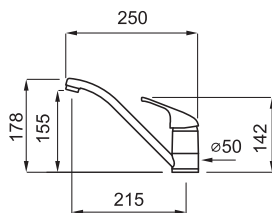

MINERVA

Egykaros csaptelep elforgatható kifolyócsővel

JELLEMZŐK

Kivágás mérete (Ømm) 35

Szekrény méret (mm) 50

Kifolyócső forgása 360°

Bekötőcső Rozsdamentes acél 3/8"

Kerámiabetét (Ømm) 40

RENDELHETŐ SZÍNEK

CROMATO

● Króm MIKMINCR

GRANITEK
NATURAL GRANITE EFFECT

METAL

● M79 Aluminium MMKMIN79

● M73 Titanium MMKMIN73

GRANITEK
NATURAL GRANITE EFFECT

MATT

○ G68 Bianco MGKMIN68

● G40 Nero MGKMIN40

CLASSIC

● G62 Bianco Antico MGKMIN62

● G59 Antracite MGKMIN59

● G54 Nero Pietra MGKMIN54

● G52 Bianco Pietra MGKMIN52

● G51 Avena MGKMIN51