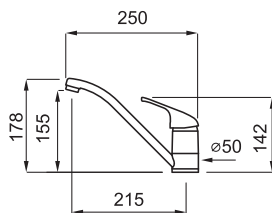

MINERVA

Egykaros csaptelep elforgatható kifolyócsővel

JELLEMZŐK

Kivágás mérete (Ømm) **35**
Szekrény méret (mm) **50**
Kifolyócső forgása **360°**
Bekötőcső **Rozsdamentes acél 3/8"**
Kerámiabetét (Ømm) **40**

RENDELHETŐ SZÍNEK

CROMATO

● Króm MIKMINCR

GRANITEK
NATURAL GRANITE EFFECT

METAL

● M79 Aluminium MMKMIN79

● M73 Titanium MMKMIN73

GRANITEK
NATURAL GRANITE EFFECT

MATT

○ G68 Bianco MGKMIN68

● G40 Nero MGKMIN40

CLASSIC

● G62 Bianco Antico MGKMIN62

● G59 Antracite MGKMIN59

● G54 Nero Pietra MGKMIN54

● G52 Bianco Pietra MGKMIN52

● G51 Avena MGKMIN51