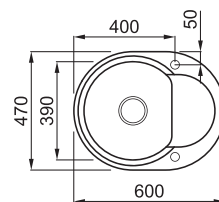

EASY ROUND 600

1-medencés sarok mosogatótálca csepegtetővel

Részletes műszaki rajz: QR-kód a 115. oldalon

JELLEMZŐK

Méret (mm)	600 x 470
Székény méret (mm)	450
Kivágási méret (mm)	Munkalapra szerelhető a rajz szerint
Medence mélység (mm)	200
Medence helyzete	Megfordítható