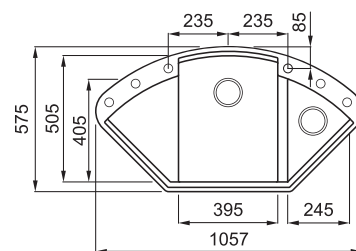

EASY CORNER

1,5-medencés sarok mosogatótálca csepegtetővel

Részletes műszaki rajz: QR-kód a 115. oldalon

JELLEMZŐK

Méreték (mm) **1057 x 575**

Szekrény méret (mm) **Corner**

-Min. 650 mm-es munkalap **800**

Kivágási méret (mm) **Munkalapra szerelhető a rajz szerint**

1. Medence mélység (mm) **210**

2. Medence mélység (mm) **150**

Medence helyzete **Nem megfordítható**

JAVASOLT KIEGÉSZÍTŐK

5 9 25 50 63 71 75 146 147 163 327 328 329 330 332