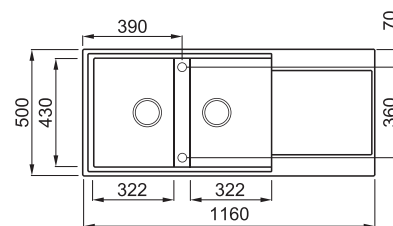

## 2 -medencés mosogatótálca csepegtetővel

Részletes műszaki rajz: QR-kód a 115. oldalon

### JELLEMZŐK

Méret (mm)	<b>1160 x 500</b>
Székény méret (mm)	<b>800</b>
Kivágási méret (mm)	<b>1140 x 480</b>
1. Medence mélység (mm)	<b>200</b>
2. Medence mélység (mm)	<b>200</b>
Medence helyzete	<b>Megfordítható</b>