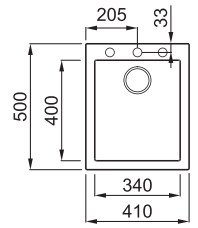

## JELLEMZŐK

Méret (mm)	<b>410 x 500</b>
Szekrény méret (mm)	<b>450</b>
Kivágási méret (mm)	<b>390 x 480</b>
Medence mélység (mm)	<b>190</b>
Medence helyzete	<b>Nem megfordítható</b>