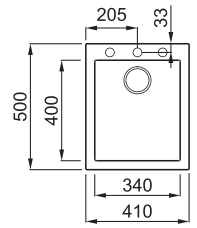

QUADRA 100

1-medencés mosogatótálca

JELLEMZŐK

Méret (mm)	410 x 500
Szekrény méret (mm)	450
Kivágási méret (mm)	390 x 480
Medence mélység (mm)	190
Medence helyzete	Nem megfordítható

JAVASOLT KIEGÉSZÍTŐK

ANYAGOK ÉS SZÍNEK