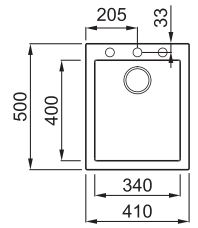

QUADRA 100

1-medencés mosogatótálca

JELLEMZŐK

Méret (mm)	410 x 500
Szekrény méret (mm)	450
Kivágási méret (mm)	390 x 480
Medence mélység (mm)	190
Medence helyzete	Nem megfordítható

JAVASOLT KIEGÉSZÍTŐK

ANYAGOK ÉS SZÍNEK