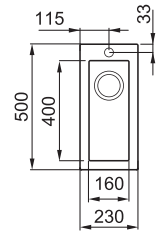

## JELLEMZŐK

Méreték (mm)

Szekrény méret (mm)

Kivágási méret (mm)

Medence mélység (mm)

Medence helyzete

**230 x 500**

**300**

**a rajz szerint**

**155**

**Nem megfordítható**