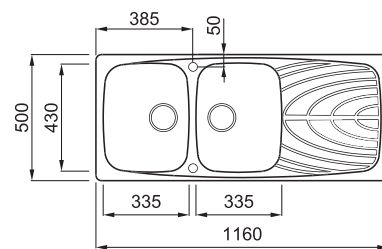

## 2-medencés mosogatótálca csepegtetővel

Részletes műszaki rajz: QR-kód a 133. oldalon

### JELLEMZŐK

Méret (mm)	<b>1160 x 500</b>
Szekrény méret (mm)	<b>800</b>
Kivágási méret (mm)	<b>1140 x 480</b>
1. Medence mélység (mm)	<b>220</b>
2. Medence mélység (mm)	<b>220</b>
Medence helyzete	<b>Megfordítható</b>