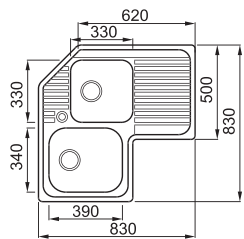

# SKY CORNER

2-medencés mosogatótálca csepegtetővel

## JELLEMZŐK

Méreték (mm)  
Szekrény méret (mm)  
Kivágási méret (mm)  
1. Medence mélység (mm)  
2. Medence mélység (mm)  
Medence helyzete

**830 x 830**

**Sarok  
a rajz szerint**

**210**

**200**

**Nem megfordítható**

Szatén felület medence a jobb oldalt

Szatén felület medence a bal oldalt

LIKORSACDX

LIKORSACSX

**JAVASOLT KIEGÉSZÍTŐK**

**30 202 203 204 205 299**

Részletes műszaki rajz: QR-kód a 158. oldalon