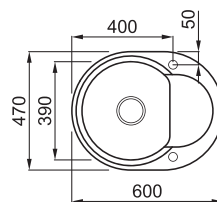

EASY ROUND 600

1-medencés sarok mosogatótálca csepegtetővel

Részletes műszaki rajz: QR-kód a 115. oldalon

JELLEMZŐK

Méret (mm)	600 x 470
Székény méret (mm)	450
Kivágási méret (mm)	Munkalapra szerelhető a rajz szerint
Medence mélység (mm)	200
Medence helyzete	Megfordítható