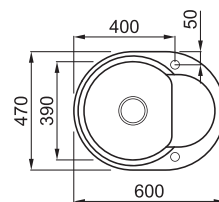

EASY ROUND 600

1-medencés sarok mosogatótálca csepegtetővel

Részletes műszaki rajz: QR-kód a 115. oldalon

JELLEMZŐK

Méret (mm)	600 x 470
Szokony méret (mm)	450
Kivágási méret (mm)	Munkalapra szerelhető a rajz szerint
Medence mélység (mm)	200
Medence helyzete	Megfordítható