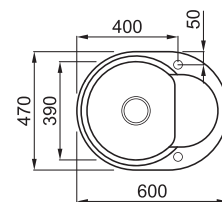

EASY ROUND 600

1-medencés sarok mosogatótálca csepegtetővel

Részletes műszaki rajz: QR-kód a 115. oldalon

JELLEMZŐK

Méret (mm)	600 x 470
Székény méret (mm)	450
Kivágási méret (mm)	Munkalapra szerelhető a rajz szerint
Medence mélység (mm)	200
Medence helyzete	Megfordítható