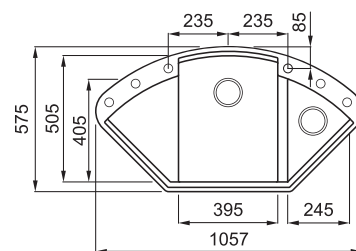

# EASY CORNER

1,5-medencés sarok mosogatótálca csepegtetővel

Részletes műszaki rajz: QR-kód a 115. oldalon

## JELLEMZŐK

Méreték (mm)	<b>1057 x 575</b>
Szekrény méret (mm)	<b>Corner</b>
-Min. 650 mm-es munkalap	<b>800</b>
Kivágási méret (mm)	<b>Munkalapra szerelhető a rajz szerint</b>
1. Medence mélység (mm)	<b>210</b>
2. Medence mélység (mm)	<b>150</b>
Medence helyzete	<b>Nem megfordítható</b>