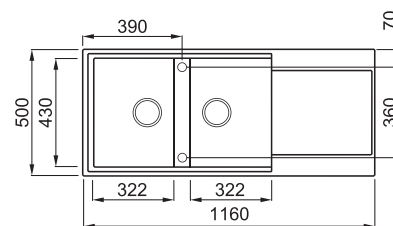

EASY 500

2 -medencés mosogatótálca csepegtetővel

Részletes műszaki rajz: QR-kód a 115. oldalon

JELLEMZŐK

Méret (mm)	1160 x 500
Székény méret (mm)	800
Kivágási méret (mm)	1140 x 480
1. Medence mélység (mm)	200
2. Medence mélység (mm)	200
Medence helyzete	Megfordítható