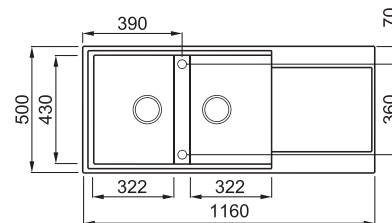

EASY 500

2 -medencés mosogatótálca csepegtetővel

Részletes műszaki rajz: QR-kód a 115. oldalon

JELLEMZŐK

Méret (mm)	1160 x 500
Székény méret (mm)	800
Kivágási méret (mm)	1140 x 480
1. Medence mélység (mm)	200
2. Medence mélység (mm)	200
Medence helyzete	Megfordítható