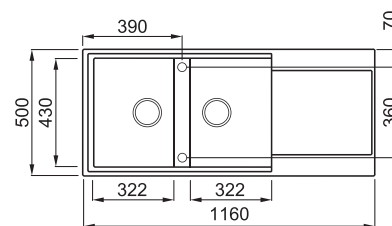

EASY 500

2 -medencés mosogatótálca csepegtetővel

Részletes műszaki rajz: QR-kód a 115. oldalon

JELLEMZŐK

| | |
|-------------------------|----------------------|
| Méret (mm) | 1160 x 500 |
| Székény méret (mm) | 800 |
| Kivágási méret (mm) | 1140 x 480 |
| 1. Medence mélység (mm) | 200 |
| 2. Medence mélység (mm) | 200 |
| Medence helyzete | Megfordítható |