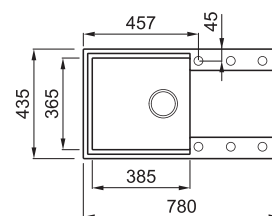

# EASY 290

1-medencés mosogatótálca csepegtetővel

Részletes műszaki rajz: QR-kód a 115. oldalon

## JELLEMZŐK

Méreték (mm)	<b>780 x 435</b>
Székreny méret (mm)	<b>500</b>
- ha az első komponens	<b>600</b>
Kivágási méret (mm)	<b>760 x 415</b>
Medence mélység (mm)	<b>210</b>
Medence helyzete	<b>Megfordítható</b>