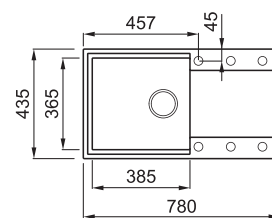

# EASY 290

1-medencés mosogatótálca csepegtetővel

Részletes műszaki rajz: QR-kód a 115. oldalon

## JELLEMZŐK

Méreték (mm)	<b>780 x 435</b>
Szokrány méret (mm)	<b>500</b>
- ha az első komponens	<b>600</b>
Kivágási méret (mm)	<b>760 x 415</b>
Medence mélység (mm)	<b>210</b>
Medence helyzete	<b>Megfordítható</b>