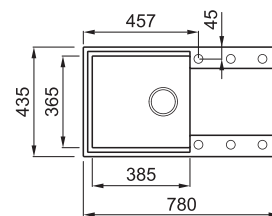

# EASY 290

1-medencés mosogatótálca csepegtetővel

Részletes műszaki rajz: QR-kód a 115. oldalon

## JELLEMZŐK

Méreték (mm)	<b>780 x 435</b>
Szokrány méret (mm)	<b>500</b>
- ha az első komponens	<b>600</b>
Kivágási méret (mm)	<b>760 x 415</b>
Medence mélység (mm)	<b>210</b>
Medence helyzete	<b>Megfordítható</b>