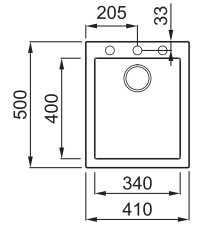

QUADRA 100

1-medencés mosogatótálca

JELLEMZŐK

Méret (mm)	410 x 500
Szekrény méret (mm)	450
Kivágási méret (mm)	390 x 480
Medence mélység (mm)	190
Medence helyzete	Nem megfordítható

JAVASOLT KIEGÉSZÍTŐK

ANYAGOK ÉS SZÍNEK