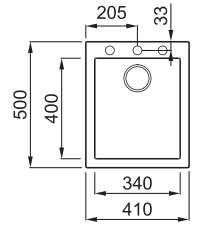

QUADRA 100

1-medencés mosogatótálca

JELLEMZŐK

Méret (mm)	410 x 500
Szekrény méret (mm)	450
Kivágási méret (mm)	390 x 480
Medence mélység (mm)	190
Medence helyzete	Nem megfordítható

JAVASOLT KIEGÉSZÍTŐK

ANYAGOK ÉS SZÍNEK