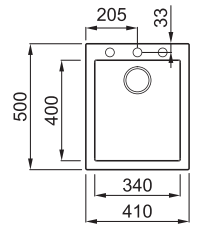

## JELLEMZŐK

Méret (mm)	<b>410 x 500</b>
Szekrény méret (mm)	<b>450</b>
Kivágási méret (mm)	<b>390 x 480</b>
Medence mélység (mm)	<b>190</b>
Medence helyzete	<b>Nem megfordítható</b>