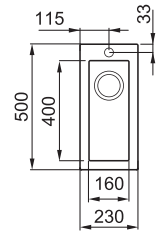

QUADRA 50

1-medencés mosogatótálca

JELLEMZŐK

Méret (mm)

Szekrény méret (mm)

Kivágási méret (mm)

Medence mélység (mm)

Medence helyzete

230 x 500

300

a rajz szerint

155

Nem megfordítható

ANYAGOK ÉS SZÍNEK

GRANITEK
NATURAL GRANITE EFFECT

METAL