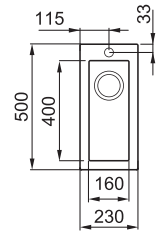

QUADRA 50

1-medencés mosogatótálca

JELLEMZŐK

Méreték (mm)

Szekrény méret (mm)

Kivágási méret (mm)

Medence mélység (mm)

Medence helyzete

230 x 500

300

a rajz szerint

155

Nem megfordítható

ANYAGOK ÉS SZÍNEK

GRANITEK
NATURAL GRANITE EFFECT

METAL