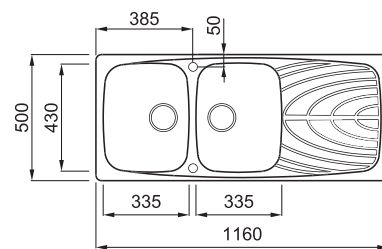

## 2-medencés mosogatótálca csepegtetővel

Részletes műszaki rajz: QR-kód a 133. oldalon

### JELLEMZŐK

Méret (mm)	<b>1160 x 500</b>
Székény méret (mm)	<b>800</b>
Kivágási méret (mm)	<b>1140 x 480</b>
1. Medence mélység (mm)	<b>220</b>
2. Medence mélység (mm)	<b>220</b>
Medence helyzete	<b>Megfordítható</b>