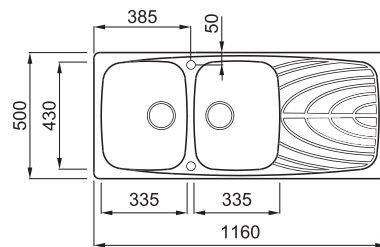

MASTER 500

2-medencés mosogatótálca csepegtetővel

Részletes műszaki rajz: QR-kód a 133. oldalon

JELLEMZŐK

Méret (mm)	1160 x 500
Székény méret (mm)	800
Kivágási méret (mm)	1140 x 480
1. Medence mélység (mm)	220
2. Medence mélység (mm)	220
Medence helyzete	Megfordítható