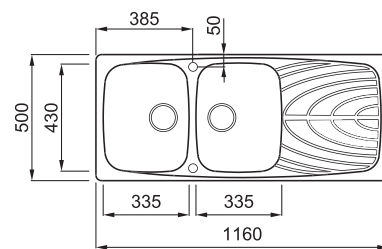

MASTER 500

2-medencés mosogatótálca csepegtetővel

Részletes műszaki rajz: QR-kód a 133. oldalon

JELLEMZŐK

Méret (mm)	1160 x 500
Szekrény méret (mm)	800
Kivágási méret (mm)	1140 x 480
1. Medence mélység (mm)	220
2. Medence mélység (mm)	220
Medence helyzete	Megfordítható