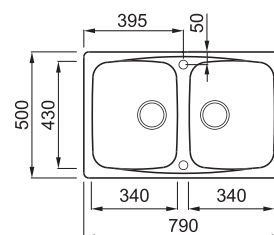

MASTER 350

JELLEMZŐK

Méreték (mm)	790 x 500
Szekrény méret (mm)	800
- ha az első komponens	900
Kivágási méret (mm)	770 x 480
1. Medence mélység (mm)	220
2. Medence mélység (mm)	220
Medence helyzete	Megfordítható

JAVASOLT KIEGÉSZÍTŐK

2-medencés mosogatótálca

Részletes műszaki rajz: QR-kód a 133. oldalon

ANYAGOK ÉS SZÍNEK

GRANITEK
NATURAL GRANITE EFFECT

METAL

● M79 Aluminium	LMM35079
● M73 Titanium	LMM35073

GRANITEK
NATURAL GRANITE EFFECT