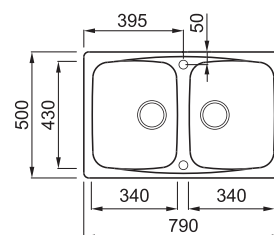

## 2-medencés mosogatótálca

Részletes műszaki rajz: QR-kód a 133. oldalon

### JELLEMZŐK

Méreték (mm)	<b>790 x 500</b>
Szekrény méret (mm)	<b>800</b>
- ha az első komponens	<b>900</b>
Kivágási méret (mm)	<b>770 x 480</b>
1. Medence mélység (mm)	<b>220</b>
2. Medence mélység (mm)	<b>220</b>
Medence helyzete	<b>Megfordítható</b>