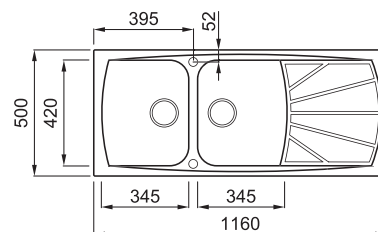

## 2-medencés mosogatótálca csepegtetővel

Részletes műszaki rajz: QR-kód a 141. oldalon

### JELLEMZŐK

Méret (mm)	<b>1160 x 500</b>
Székény méret (mm)	<b>800</b>
Kivágási méret (mm)	<b>1140 x 480</b>
1. Medence mélység (mm)	<b>210</b>
2. Medence mélység (mm)	<b>210</b>
Medence helyzete	<b>Megfordítható</b>