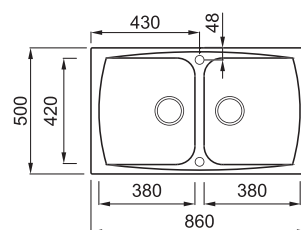

LIVING 450

2-medencés mosogatótálca

Részletes műszaki rajz: QR-kód a 141. oldalon

JELLEMZŐK

Méreték (mm)	860 x 500
Székény méret (mm)	900
Kivágási méret (mm)	840 x 480
1. Medence mélység (mm)	210
2. Medence mélység (mm)	210
Medence helyzete	Megfordítható