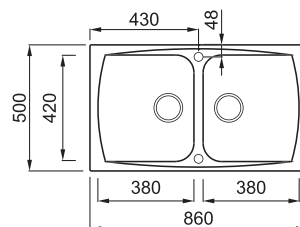

2-medencés mosogatótálca

Részletes műszaki rajz: QR-kód a 141. oldalon

ANYAGOK ÉS SZÍNEK

GRANITEK
NATURAL GRANITE EFFECT

METAL

● M79 Aluminium	LML45079
● M73 Titanium	LML45073

GRANITEK
NATURAL GRANITE EFFECT

MATT

○ G68 Bianco	LGL45068
● G43 Tortora	LGL45043
● G40 Nero	LGL45040

CLASSIC

● G62 Bianco Antico	LGL45062
● G59 Antracite	LGL45059
● G55 Grigio Pietra	LGL45055
● G54 Nero Pietra	LGL45054
● G52 Bianco Pietra	LGL45052
● G51 Avena	LGL45051