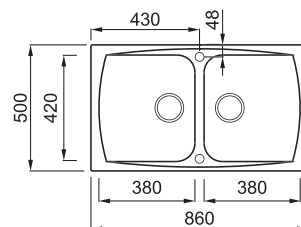

## 2-medencés mosogatótálca

Részletes műszaki rajz: QR-kód a 141. oldalon

### JELLEMZŐK

Méreték (mm)	<b>860 x 500</b>
Székény méret (mm)	<b>900</b>
Kivágási méret (mm)	<b>840 x 480</b>
1. Medence mélység (mm)	<b>210</b>
2. Medence mélység (mm)	<b>210</b>
Medence helyzete	<b>Megfordítható</b>