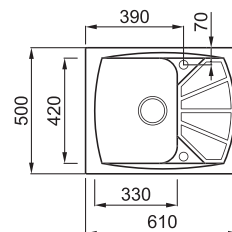

LIVING 125

JELLEMZŐK

Méretek (mm)	610 x 500
Szokony méret (mm)	450
Kivágási méret (mm)	600 x 495
Medence mélység (mm)	190
Medence helyzete	Megfordítható

JAVASOLT KIEGÉSZÍTŐK

4 9 75 146 147 149 161 202 203 204 205 327 328 329 330 333

1-medencés mosogatótalca csepegtetővel

Részletes műszaki rajz: QR-kód a 141. oldalon

ANYAGOK ÉS SZÍNEK

METAL

● M79 Aluminium	LML12579
● M73 Titanium	LML12573

MATT

○ G68 Bianco	LGL12568
● G43 Tortora	LGL12543
● G40 Nero	LGL12540