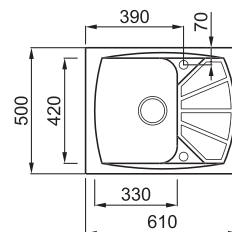

LIVING 125

JELLEMZŐK

| | |
|----------------------|----------------------|
| Méreték (mm) | 610 x 500 |
| Szokrány méret (mm) | 450 |
| Kivágási méret (mm) | 600 x 495 |
| Medence mélység (mm) | 190 |
| Medence helyzete | Megfordítható |

JAVASOLT KIEGÉSZÍTŐK

4 9 75 146 147 149 161 202 203 204 205 327 328 329 330 333

1-medencés mosogatótalca csepegtetővel

Részletes műszaki rajz: QR-kód a 141. oldalon

ANYAGOK ÉS SZÍNEK

GRANITEK
NATURAL GRANITE EFFECT