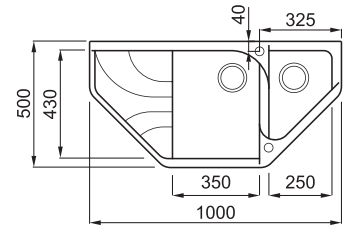

## 2-medencés mosogatótálca csepegtetővel

Részletes műszaki rajz: QR-kód a 99. oldalon

### JELLEMZŐK

|                         |   |
|-------------------------|---|
| Méreték (mm)            | <b>1000 x 500</b>                           |
| Székreny méret (mm)     | <b>800</b>                                  |
| Kivágási méret (mm)     | <b>Munkalapra szerelhető a rajz szerint</b> |
| 1. Medence mélység (mm) | <b>210</b>                                  |
| 2. Medence mélység (mm) | <b>120</b>                                  |
| Medence helyzete        | <b>Nem megfordítható</b>                    |