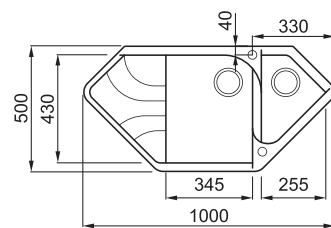

EGO CORNER

1,5-medencés mosogatótálca csepegtetővel

Részletes műszaki rajz: QR-kód a 99. oldalon

JELLEMZŐK

Méreték (mm)	1000 x 500
Szekrény méret (mm)	Sarok
- lineáris felszerelés esetén	800
Kivágási méret (mm)	Munkalapra szerelhető a rajz szerint
1. Medence mélység (mm)	210
2. Medence mélység (mm)	120
Medence helyzete	Nem megfordítható